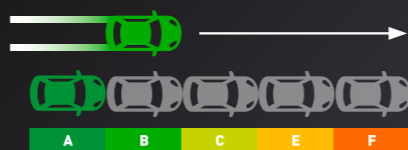

Bromssträcka

Upp till 18m längre (full inbromsning vid 80 km/tim)

2) Mätt enligt testmetoder fastställda i förordningen (EG) 1222/2009.