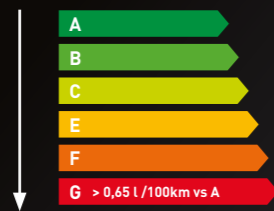

EXTERNT BULLER

Från 1 (tystast)
till 3 (minst tyst)

Utvändigt däckbuller mäts i decibel (dB) och jämförs med EU-nivåerna för externt däckbuller som infördes 2016.

1 Ljudvåg

= 3 dB under det europeiska gränsvärdet

2 Ljudvågor

= uppfyller det europeiska gränsvärdet

3 Ljudvågor

= uppfyller gamla europeiska gränsvärden

BRÄNSLEEFFEKTIVITET

Från A (effektivast)
till G (minst effektiv)

Rullmotståndet är en egenskap hos däckets som påverkar bränsleförbrukningen. Ju lägre rullmotståndet är, desto mindre bränsle krävs det för att driva fordonet framåt och desto mindre blir koldioxidutsläppet. Skillnaden i bränsleförbrukningen mellan A- och G-klassade däck kan vara hela 7,5%¹⁾. För en genomsnittlig personbil betyder det cirka 0,65 liter per 100 kilometer.

Bränsleförbrukning

Över 0,65 l/100 km mer förbrukning i genomsnitt från A till G

1) Prestanda mäts enligt testmetoder som är fastställda i förordningen (EG) nr. 1222/2009. Europeiska kommissionens miljöbedömning SEC (2008) 2860.

VÅTGREPP

Från A (bästa)
till F (sämsta)

Bromsresponsen är viktig för däckets prestanda i vått väglag och är oumbärlig för din säkerhet. Skillnaden i bromssträcka mellan A- och G-klassade däck kan vara hela 30%²⁾. För en personbil som kör 80 km/tim kan det betyda en skillnad på 18 meter vid full inbromsning i vått väglag.